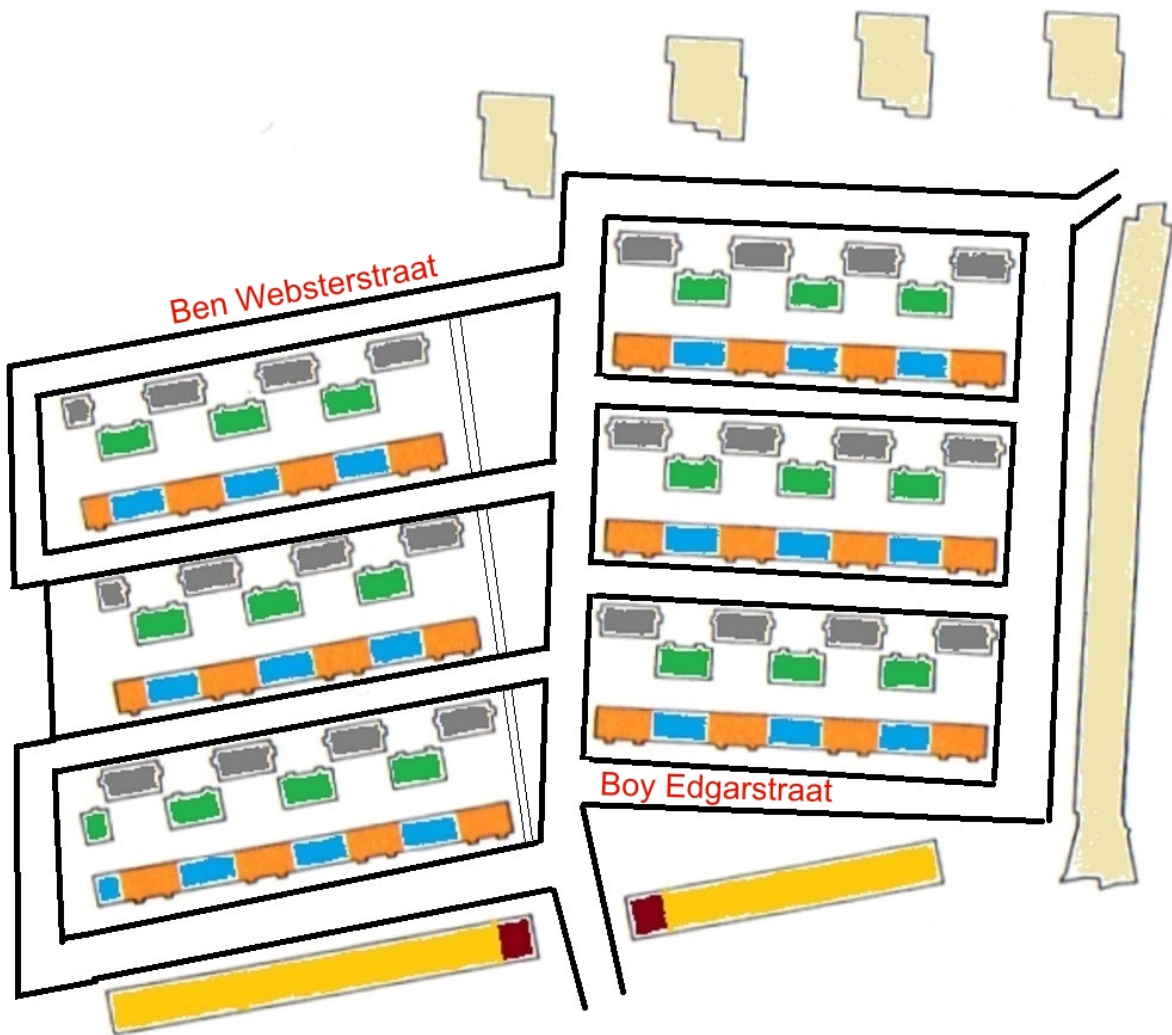

Woningtype

- A1
- B1
- C1

- A2
- B2
- C2

Schilderwerk: Houten buitenkozijnen

Woningtype	object	RALnr	Kleur
A1 – A2	voordeurkozijn	7024	grafiet zwart
A1 – A2	bergingdeurkozijn	7024	grafiet zwart
A1 – A2	draaikiep/klepraamkozijn	7001	grijs
A1 – A2	erkerkozijn	7024	grafiet zwart
B1 – B2	voordeurkozijn	7024	grafiet zwart
B1 – B2	bergingdeurkozijn	7024	grafiet zwart
B1 – B2	draaikiep/klepraamkozijn	4009	violet
B1 – B2	erkerkozijn	4009	violet
C1 – C2	bergingdeurkozijn	7024	grafiet zwart
C1 – C2	voordeurkozijn	7024	grafiet zwart
C1 – C2	raamkozijn	7001	grijs
C1 – C2	Keukenkozijn	9010	wit

Schilderwerk: Houten deuren, draaikiepramen

A1 – A2	voordeur	7001	grijs
A1 – A2	bergingdeur	7001	grijs
A1 – A2	draairaam	7024	grafiet zwart
B1 – B2	voordeur	4009	violet
B1 – B2	bergingdeur	4009	violet
B1 – B2	draaikiepraam	4009	violet
C1 – C2	voordeur	E 12 – 58	groen
C1 – C2	bergingdeur	E 12 – 58	groen
C1 – C2	draaikiepraam	E 12 – 58	groen
C1 – C2	panelen	E 12 – 58	groen
Schilderwerk: Boeiboordafstimmering			
C1 – C2	Boeiboordafstimmering	E 12 – 58	groen

Gebruikt: Wijzonol dekkende beitsverf